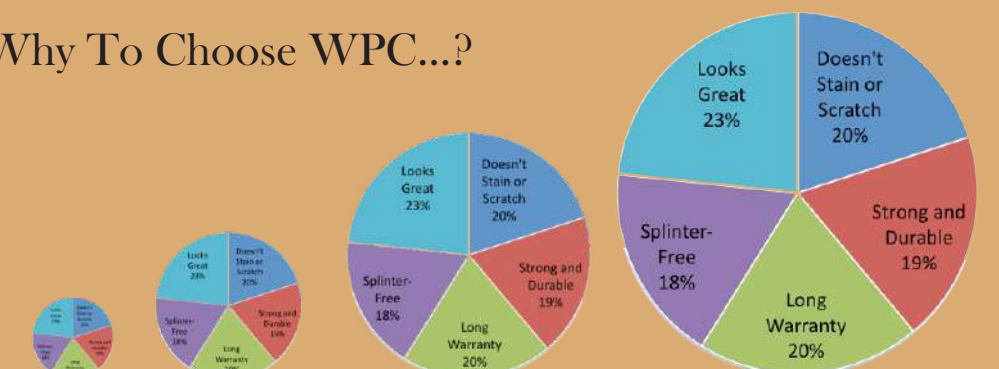

Why To Choose WPC...?